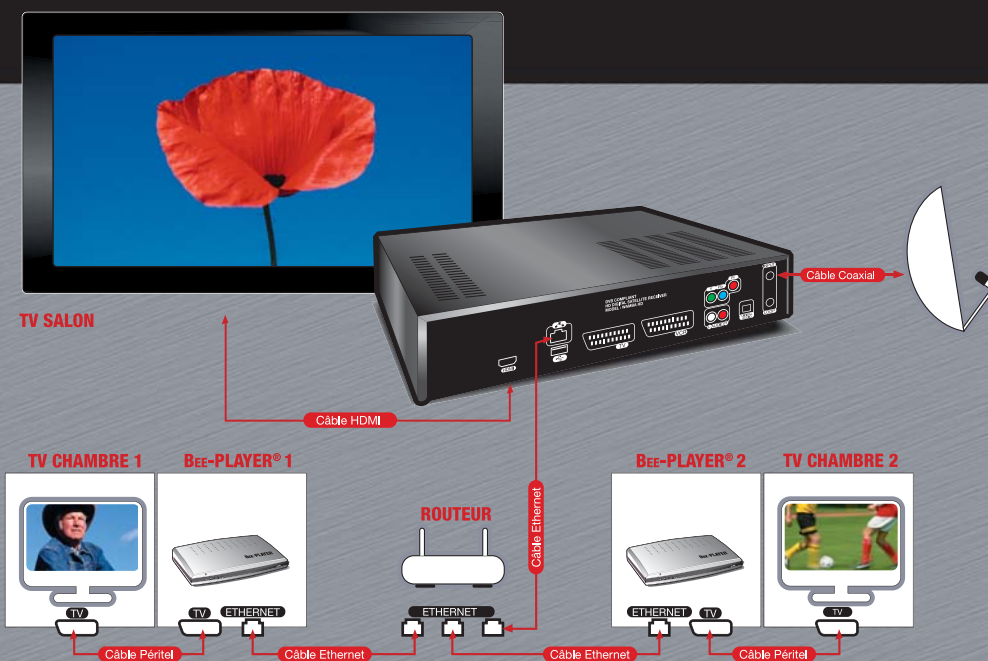

UN RÉCEPTEUR SATELLITE HD AUX MULTIPLES POSSIBILITÉS

- ➔ **Multi-contrôles d'accès embarqués avec lecteurs de cartes** : recevez vos bouquets satellite préférés en Haute Définition et en Définition Standard.
- ➔ **Fonction PVR-Ready** : enregistrez tous vos programmes en Haute Définition sur un disque dur externe via le port USB de votre WAMBA® HD.
- ➔ **Fonction Multi-Room Ready** : regardez vos programmes satellite partout dans la maison via le port Ethernet de votre WAMBA® HD ⁽¹⁾.

UN RÉCEPTEUR RÉVOLUTIONNAIRE DANS SON UTILISATION AU QUOTIDIEN

- ➔ **WAMBA® HD vous facilite la vie** : l'installation et l'auto-configuration de votre récepteur se font automatiquement.
- ➔ **Votre télécommande vous assiste et vous guide dans les différents menus et listes de votre récepteur** : de nombreuses fonctions sont accessibles rapidement et directement via une seule et même touche, selon un système de raccourcis.

Zoom sur la fonction Multi-Room Ready

Accédez à la fonction Multi-Room Ready de votre récepteur WAMBA® HD en connectant BEE-PLAYER®, la plateforme multimédia d'ASTON®, à votre second téléviseur. Vous pourrez alors regarder et écouter, partout dans la maison :

- ➔ Les programmes satellite reçus par votre WAMBA® HD ⁽¹⁾
- ➔ Les chaînes radios reçues par votre WAMBA® HD
- ➔ Pour plus d'informations sur BEE-PLAYER®, connectez-vous sur www.aston-france.com

(1) Uniquement les programmes en définition standard MPEG2 et en clair. Cette fonction s'applique également aux programmes cryptés en fonction des accords avec les opérateurs.